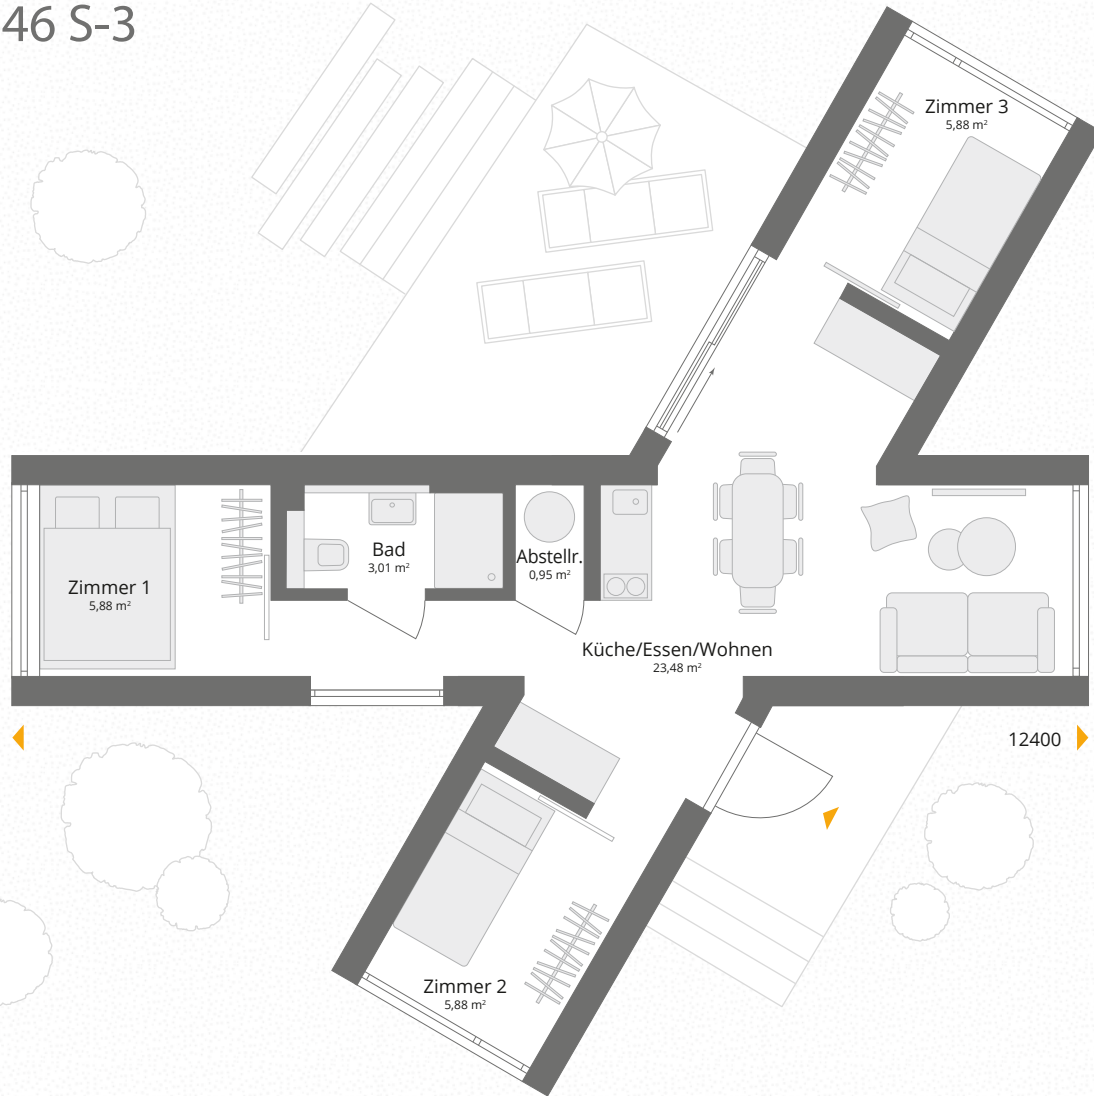

# NEXT HOLIDAY 46 S-3

45,08 m<sup>2</sup>

12400 ▶

12506 ▶